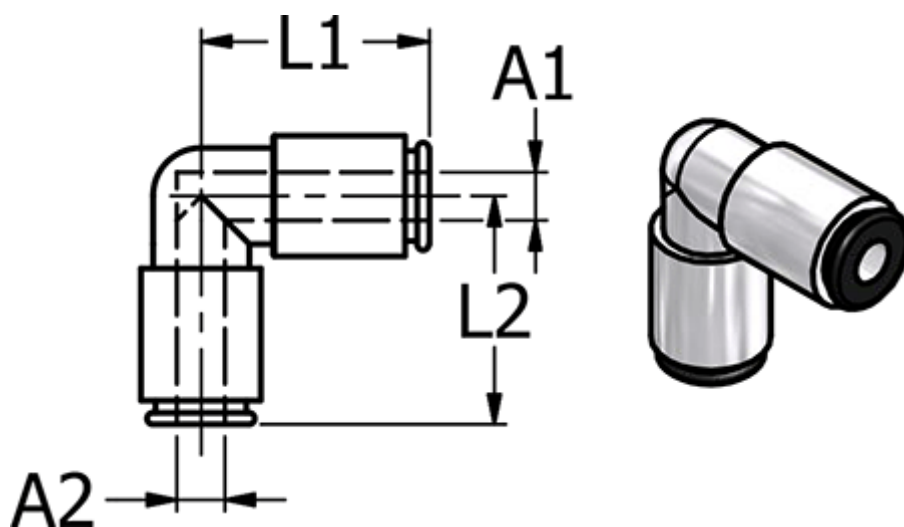

Varenummer: 586748006  
Beskrivelse: Push-in fitting 748.006, Ø6 /Ø6  
Vinkel union

## Mål

L1	= 19
L2	= 19
Udvendig slangediameter A1	= 6
Udvendig slangediameter A2	= 6